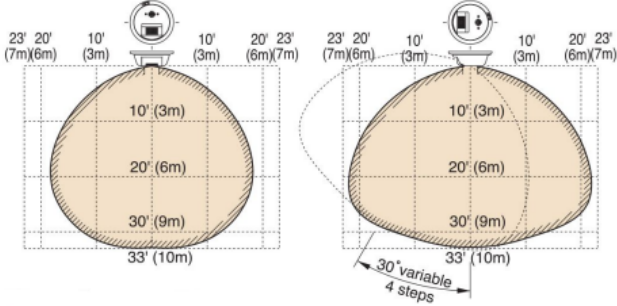

Koruma Alanı Ayarı

Kompakt tasarımı, FS-2000E'nin herhangi bir yere kolay kurulmasını sağlar. Ayrıca sensör gövdesinin tabandan kolayca ayrılması, kurulum ve bakımı basitleştirir. Ek olarak, koruma alanı ayarı ile geniş koruma alanı ayarı seçenekleri mevcuttur.

Alev Dedektörü

Algılama Alanı

Önden Görünüş: Tavana Montaj

Yandan Görünüş: Tavana/Duvara Montaj

Üstten Görünüş: Duvara Montaj

Algılama Alanı Durumu

Algılama Zamanı: 0.2 sn

Alevin Sebebi : Gaz Yangını

Alevin Boyutu : Yaklaşık 7 cm

Dış Boyutlar

Ürün Adı	Alev Sensörü
Model	FS-2000E
Algılama Sistemi	UV Algılama Algılanan Dalga Boyu (185 – 260 mm arası)
Algılama Alanı	Mesafe: 10 mt (önden çıkmak alevi) Açı: yaklaşık 120° (konik olarak) Ayarlama Aralığı: Yatay 25° taban ile Ayarlama Aralığı: Dikey 30° sensör başlığı ile
Algılama Hassasiyeti	Std: 100% , L: 50%
Hassasiyet Ayarı	4 farklı zamanlama 0.2sn, 1sn, 6sn, 30sn)
Güç Beslemesi	10V – 30V
Güç Tüketimi	Beklemede: maks. 25mA Alarm: maks 75mA (alarm açık) Maks. 40mA (alarm kapalı)
Alarm Çıkışı	Form C Kuru kontak rölesi (alarm açık/kapalı)
Alarm Hafızası	Otomatik sıfırlama işlemi (açık/kapalı ayarlanabilir) hafıza ledi 3 dakika yanıp söner, ardından 47 dakika yanar
LED	Alarm ledi (kırmızı): 10 sn gecikme Hafıza ledi (sarı): hafıza belirtildiğinde yanar, güç açıldığında yanıp söner
Alarm Sesi	Alarm: 10 saniyelik kapanma gecikmesi sırasında her 0,2 saniyede bir aralıklı olarak çalar ses seviyesi: 1 metre ileride 80 dB veya daha fazla
Sinyal Çıkışı	Kuru kontak rölesi Form B (N.C.) Eylem: kapak ayrıldığında açılır Kapasite: 30V (AC/DC) 0.1A
Çalışma Ortam Sıcaklığı	-10° - +60° yoğuşma ve donma olmadan
Kurulum	iç mekan (tavan veya duvar montajı)
Ağırlık	Yaklaşık 150 gr
Materyal	ABS Plastik
Opsiyonel	Tavan Montaj Aparatı