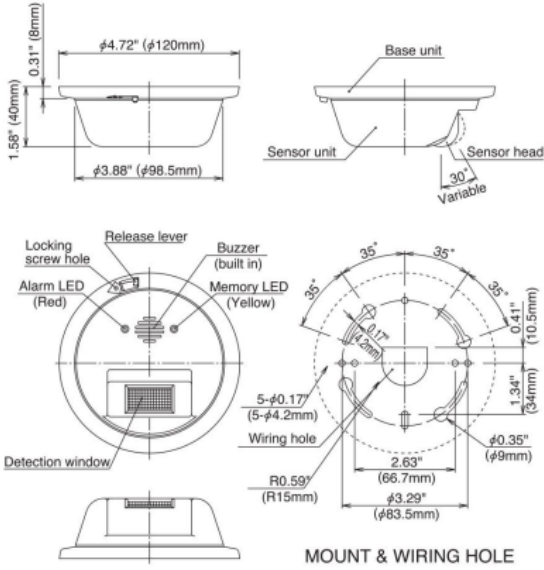

Koruma Alanı Ayarı

Kompakt tasarımı, FS-2000E'nin herhangi bir yere kolay kurulmasını sağlar. Ayrıca sensör gövdesinin tabandan kolayca ayrılması, kurulum ve bakımı basitleştirir. Ek olarak, koruma alanı ayarı ile geniş koruma alanı ayarı seçenekleri mevcuttur.

Alev Dedektörü

Algılama Alanı

Önden Görünüş: Tavana Montaj

Yandan Görünüş: Tavana/Duvara Montaj

Üstten Görünüş: Duvara Montaj

Algılama Alanı Durumu

Algılama Zamanı: 0.2 sn

Alevin Sebebi : Gaz Yangını

Alevin Boyutu : Yaklaşık 7 cm

Dış Boyutlar

Ürün Adı	Alev Sensörü
Model	FS-2000E
Algılama Sistemi	UV Algılama Algılanan Dalga Boyu (185 – 260 mm arası)
Algılama Alanı	Mesafe: 10 mt (önden çıkmak alevi) Açı: yaklaşık 120° (konik olarak) Ayarlama Aralığı: Yatay 25° taban ile Ayarlama Aralığı: Dikey 30° sensör başlığı ile
Algılama Hassasiyeti	Std: 100% , L: 50%
Hassasiyet Ayarı	4 farklı zamanlama 0.2sn, 1sn, 6sn, 30sn)
Güç Beslemesi	10V – 30V
Güç Tüketimi	Beklemede: maks. 25mA Alarm: maks 75mA (alarm açık) Maks. 40mA (alarm kapalı)
Alarm Çıkışı	Form C Kuru kontak rölesi (alarm açık/kapalı)
Alarm Hafızası	Otomatik sıfırlama işlemi (açık/kapalı ayarlanabilir) hafıza ledi 3 dakika yanıp söner, ardından 47 dakika yanar
LED	Alarm ledi (kırmızı): 10 sn gecikme Hafıza ledi (sarı): hafıza belirtildiğinde yanar, güç açıldığında yanıp söner
Alarm Sesi	Alarm: 10 saniyelik kapanma gecikmesi sırasında her 0,2 saniyede bir aralıklı olarak çalar ses seviyesi: 1 metre ileride 80 dB veya daha fazla
Sinyal Çıkışı	Kuru kontak rölesi Form B (N.C.) Eylem: kapak ayrıldığında açılır Kapasite: 30V (AC/DC) 0.1A
Çalışma Ortam Sıcaklığı	-10° - +60° yoğuşma ve donma olmadan
Kurulum	iç mekan (tavan veya duvar montajı)
Ağırlık	Yaklaşık 150 gr
Materyal	ABS Plastik
Opsiyonel	Tavan Montaj Aparatı