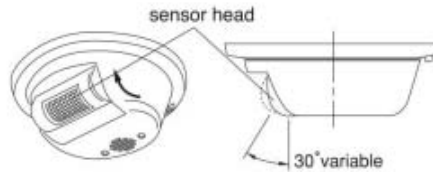

<0.2 sn, 1 sn, 6 sn, 30 sn>

Diğer Fonksiyonlar

- ❖ Sensörün 1 mt önünde, 80 dB'den daha yüksek dahili alarm sesi duyurur ve manual olarak kapatılabilir.
- ❖ Ayarlama çıkışı.

Form C Harici Çıkış

Form C çıkışı ile FS-2000E, bir yangın / güvenlik kontrol paneline bağlanabilir. Ayrıca çıkış sinyali bir uyarı cihazını başlatmak için kullanılabilir, gelişmiş güvenlik sisteminin bir parçası olarak CCTV gözetimine de entegre edilebilir.

Koruma Alanı Ayarı

Kompakt tasarımı, FS-2000E'nin herhangi bir yere kolay kurulmasını sağlar. Ayrıca sensör gövdesinin tabandan kolayca ayrılması, kurulum ve bakımı basitleştirir. Ek olarak, koruma alanı ayarı ile geniş koruma alanı ayarı seçenekleri mevcuttur.

Alevin Boyutu : Yaklaşık 7 cm

Dış Boyutlar

Ürün Adı	Alev Sensörü
Model	FS-2000E
Algılama Sistemi	UV Algılama Algılanan Dalga Boyu (185 – 260 mm arası)
Algılama Alanı	Mesafe: 10 mt (önden çıkmak alevi) Açı: yaklaşık 120° (konik olarak) Ayarlama Aralığı: Yatay 25° taban ile Ayarlama Aralığı: Dikey 30° sensör başlığı ile
Algılama Hassasiyeti	Std: 100% , L: 50%
Hassasiyet Ayarı	4 farklı zamanlama 0.2sn, 1sn, 6sn, 30sn)
Güç Beslemesi	10V – 30V
Güç Tüketimi	Beklemede: maks. 25mA Alarm: maks 75mA (alarm açık) Maks. 40mA (alarm kapalı)
Alarm Çıkışı	Form C Kuru kontak rölesi (alarm açık/kapalı)
Alarm Hafızası	Otomatik sıfırlama işlemi (açık/kapalı ayarlanabilir) hafıza ledi 3 dakika yanıp söner, ardından 47 dakika yanar
LED	Alarm ledi (kırmızı): 10 sn gecikme Hafıza ledi (sarı): hafıza belirtildiğinde yanar, güç açıldığında yanıp söner
Alarm Sesi	Alarm: 10 saniyelik kapanma gecikmesi sırasında her 0,2 saniyede bir aralıklı olarak çalar ses seviyesi: 1 metre ileride 80 dB veya daha fazla
Sinyal Çıkışı	Kuru kontak rölesi Form B (N.C.) Eylem: kapak ayrıldığında açılır Kapasite: 30V (AC/DC) 0.1A
Çalışma Ortam Sıcaklığı	-10° - +60° yoğuşma ve donma olmadan
Kurulum	iç mekan (tavan veya duvar montajı)
Ağırlık	Yaklaşık 150 gr
Materyal	ABS Plastik
Opsiyonel	Tavan Montaj Aparatı